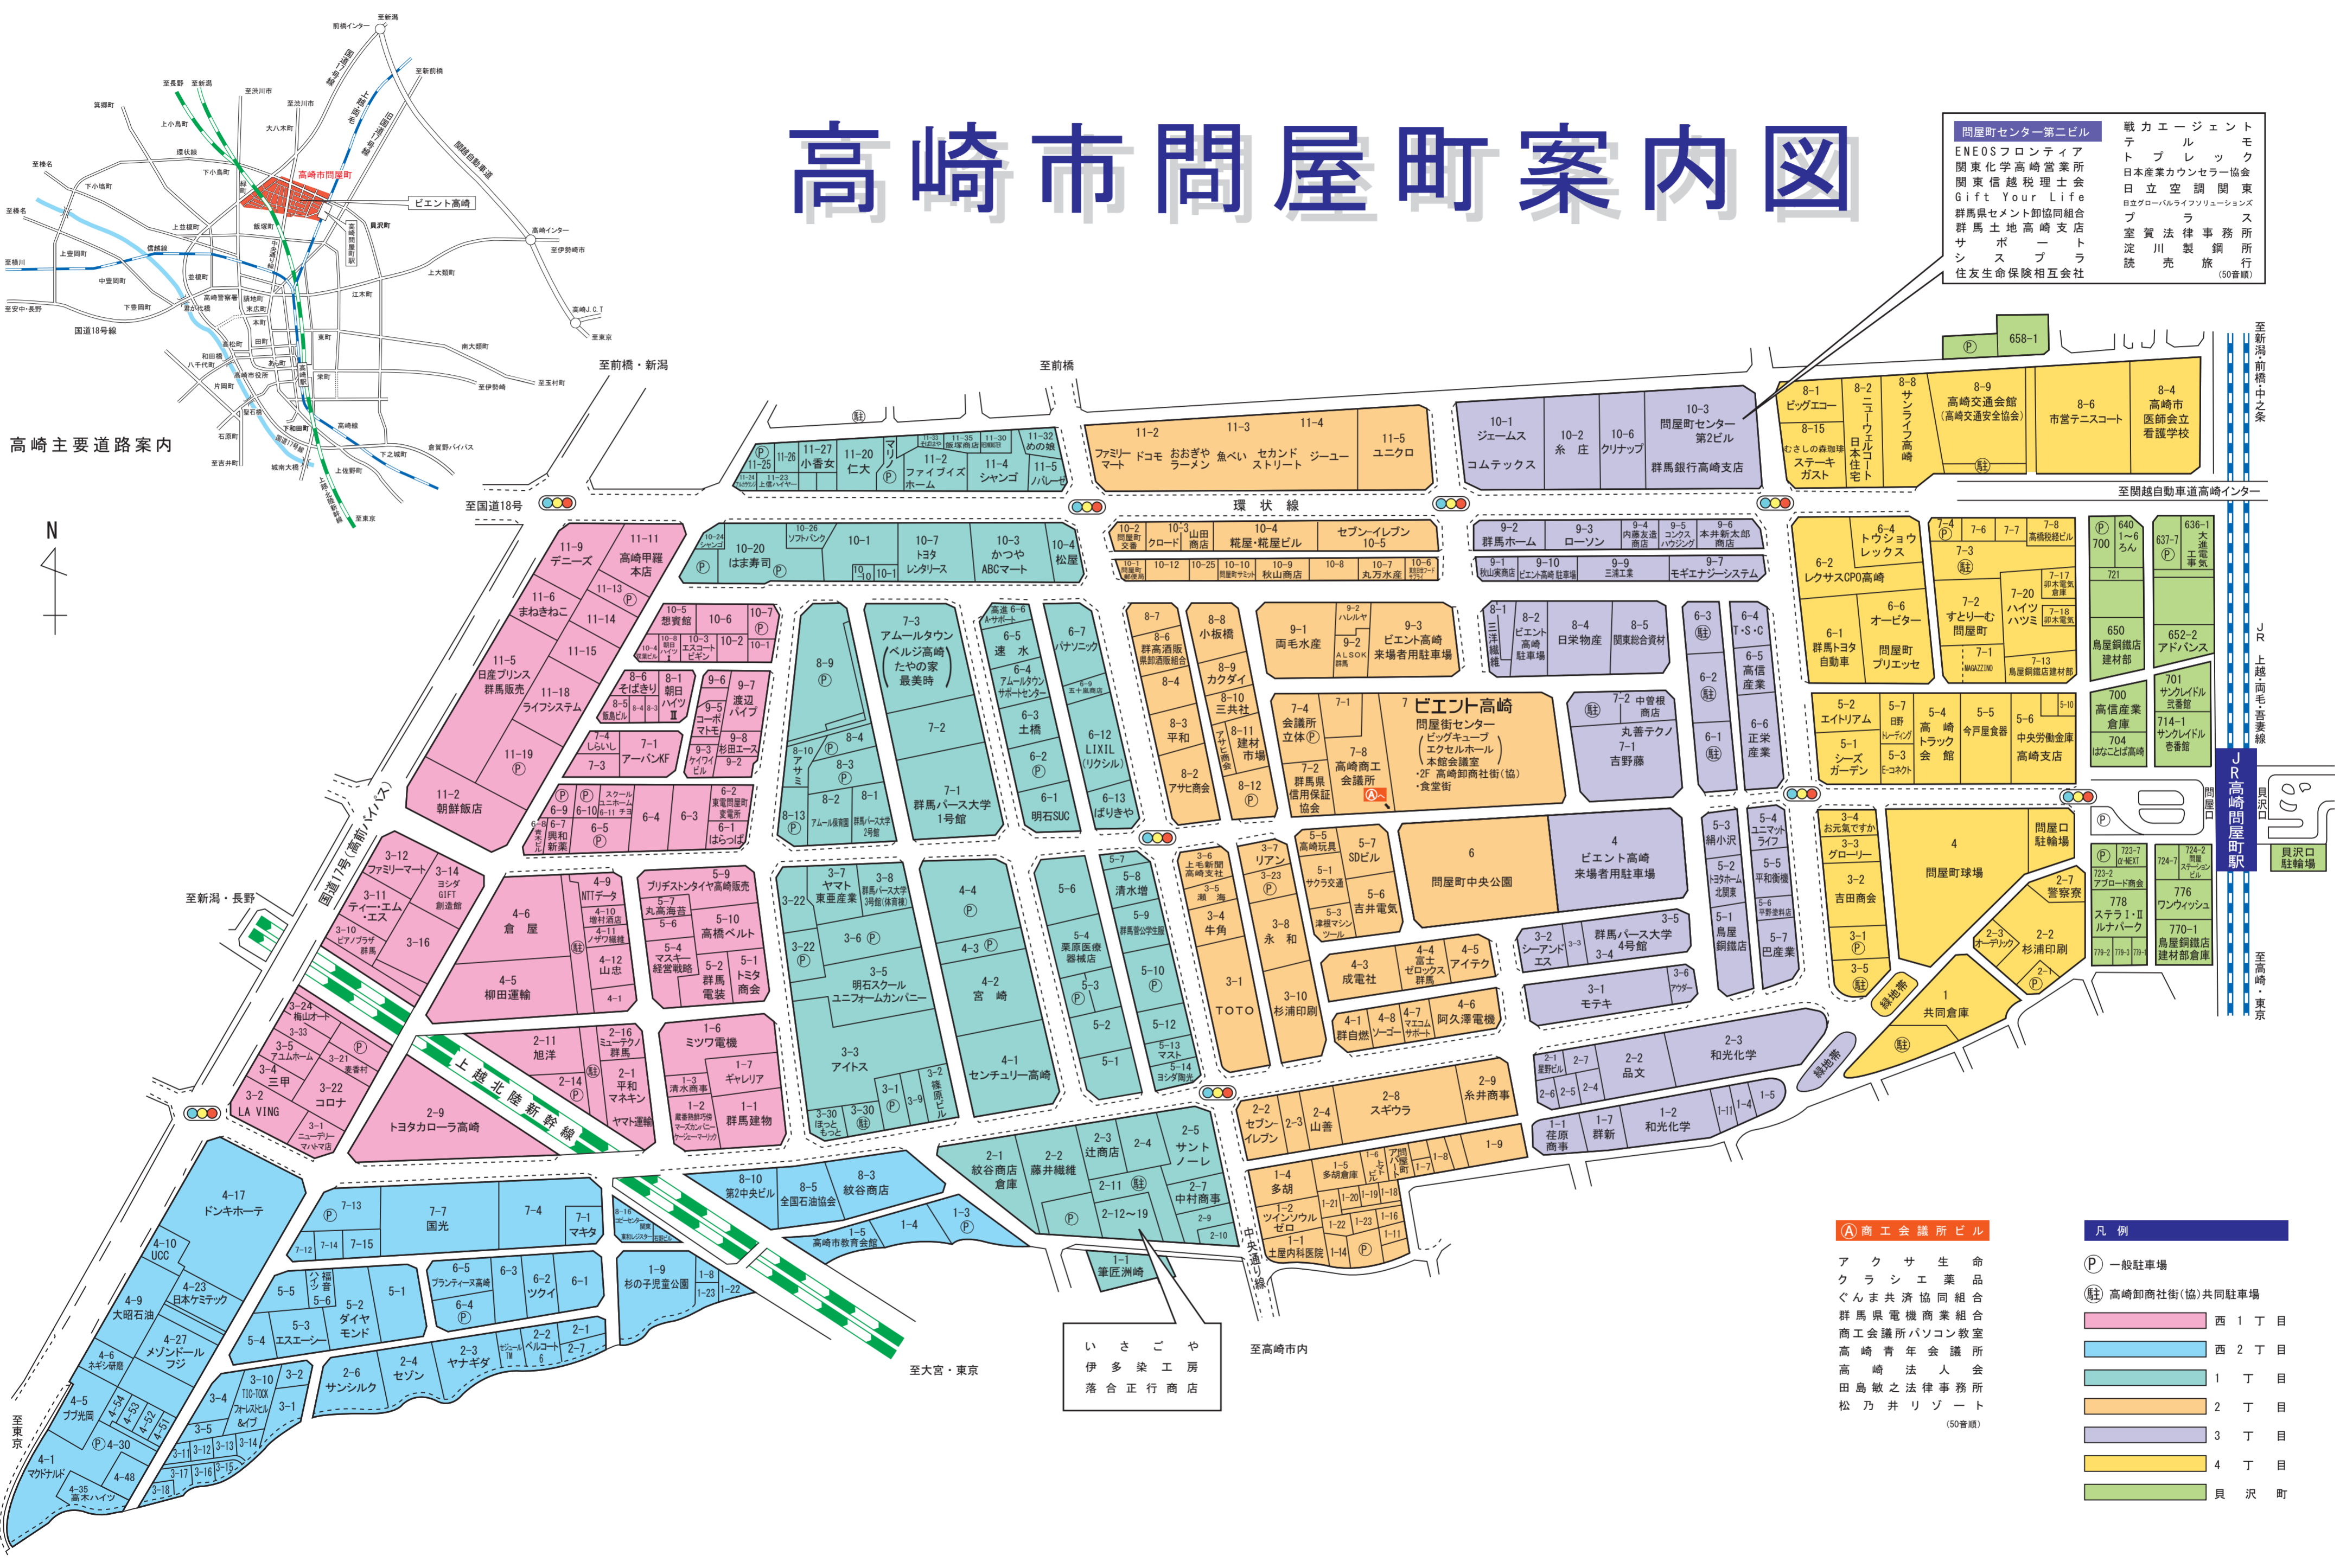

# 高崎市問屋町案内図

- 問屋町センター第二ビル**  
ENEOS フロンティア  
関東化学 高崎営業所  
関東信越 税理士会  
Gift Your Life  
群馬県セメント協同組合  
群馬土地 高崎支店  
サポーター  
システム  
住友生命保険相互会社
- 戦力エージェント  
モック  
テック  
日本産業カウンセラ協会  
日立空調 関東  
日立グローバルライフソリューションズ  
ブラース  
室賀法律事務所  
淀川製鋼所  
読売 旅行 (50音順)

高崎主要道路案内

**(A) 商工会議所ビル**

- ア ク サ 生 命
  - ク ラ シ 工 業 品
  - ぐ ん ま 共 済 協 同 組 合
  - 群 馬 県 電 機 商 業 組 合
  - 商 工 会 議 所 バ ソ ン 教 室
  - 高 崎 青 年 会 議 所
  - 高 崎 法 人 会
  - 田 島 敏 之 法 律 事 務 所
  - 松 乃 井 リ ゾ ー ト
- (50音順)

**凡 例**

- (P) 一般駐車場
- (駐) 高崎卸商社(協)共同駐車場
- 西1丁目
- 西2丁目
- 1丁目
- 2丁目
- 3丁目
- 4丁目
- 貝沢町

い さ こ や  
伊多染工房  
落合正行商店